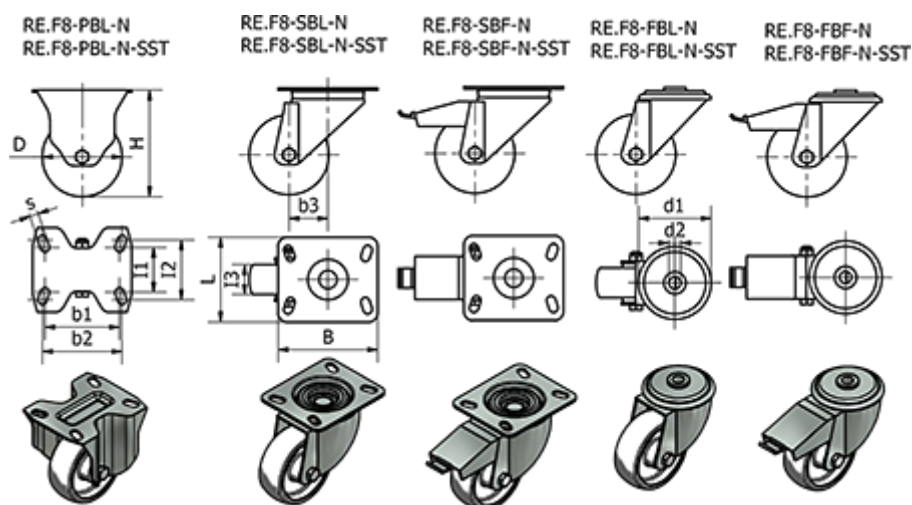

Varenummer: 2314450551

Beskrivelse: E+G kunststof hjul

RE.F8-65-SBL-N - Drejeligt konsol u/bremse i Galvaniseret stål

Mål

= -	Dynamisk belastning (N) = 1200	Rullemodstand (N) = 900
B = 100	H = 100	s = 9
b1 = 75	l1 = 45	Type = RE.F8-65-SBL-N
b2 = 80	l2 = 60	Vægt (g) = 570
b3 = 39	l3 = 30	
D = 65	Kode = 450551	
d1 =	L = 85	
d2 =	R =	